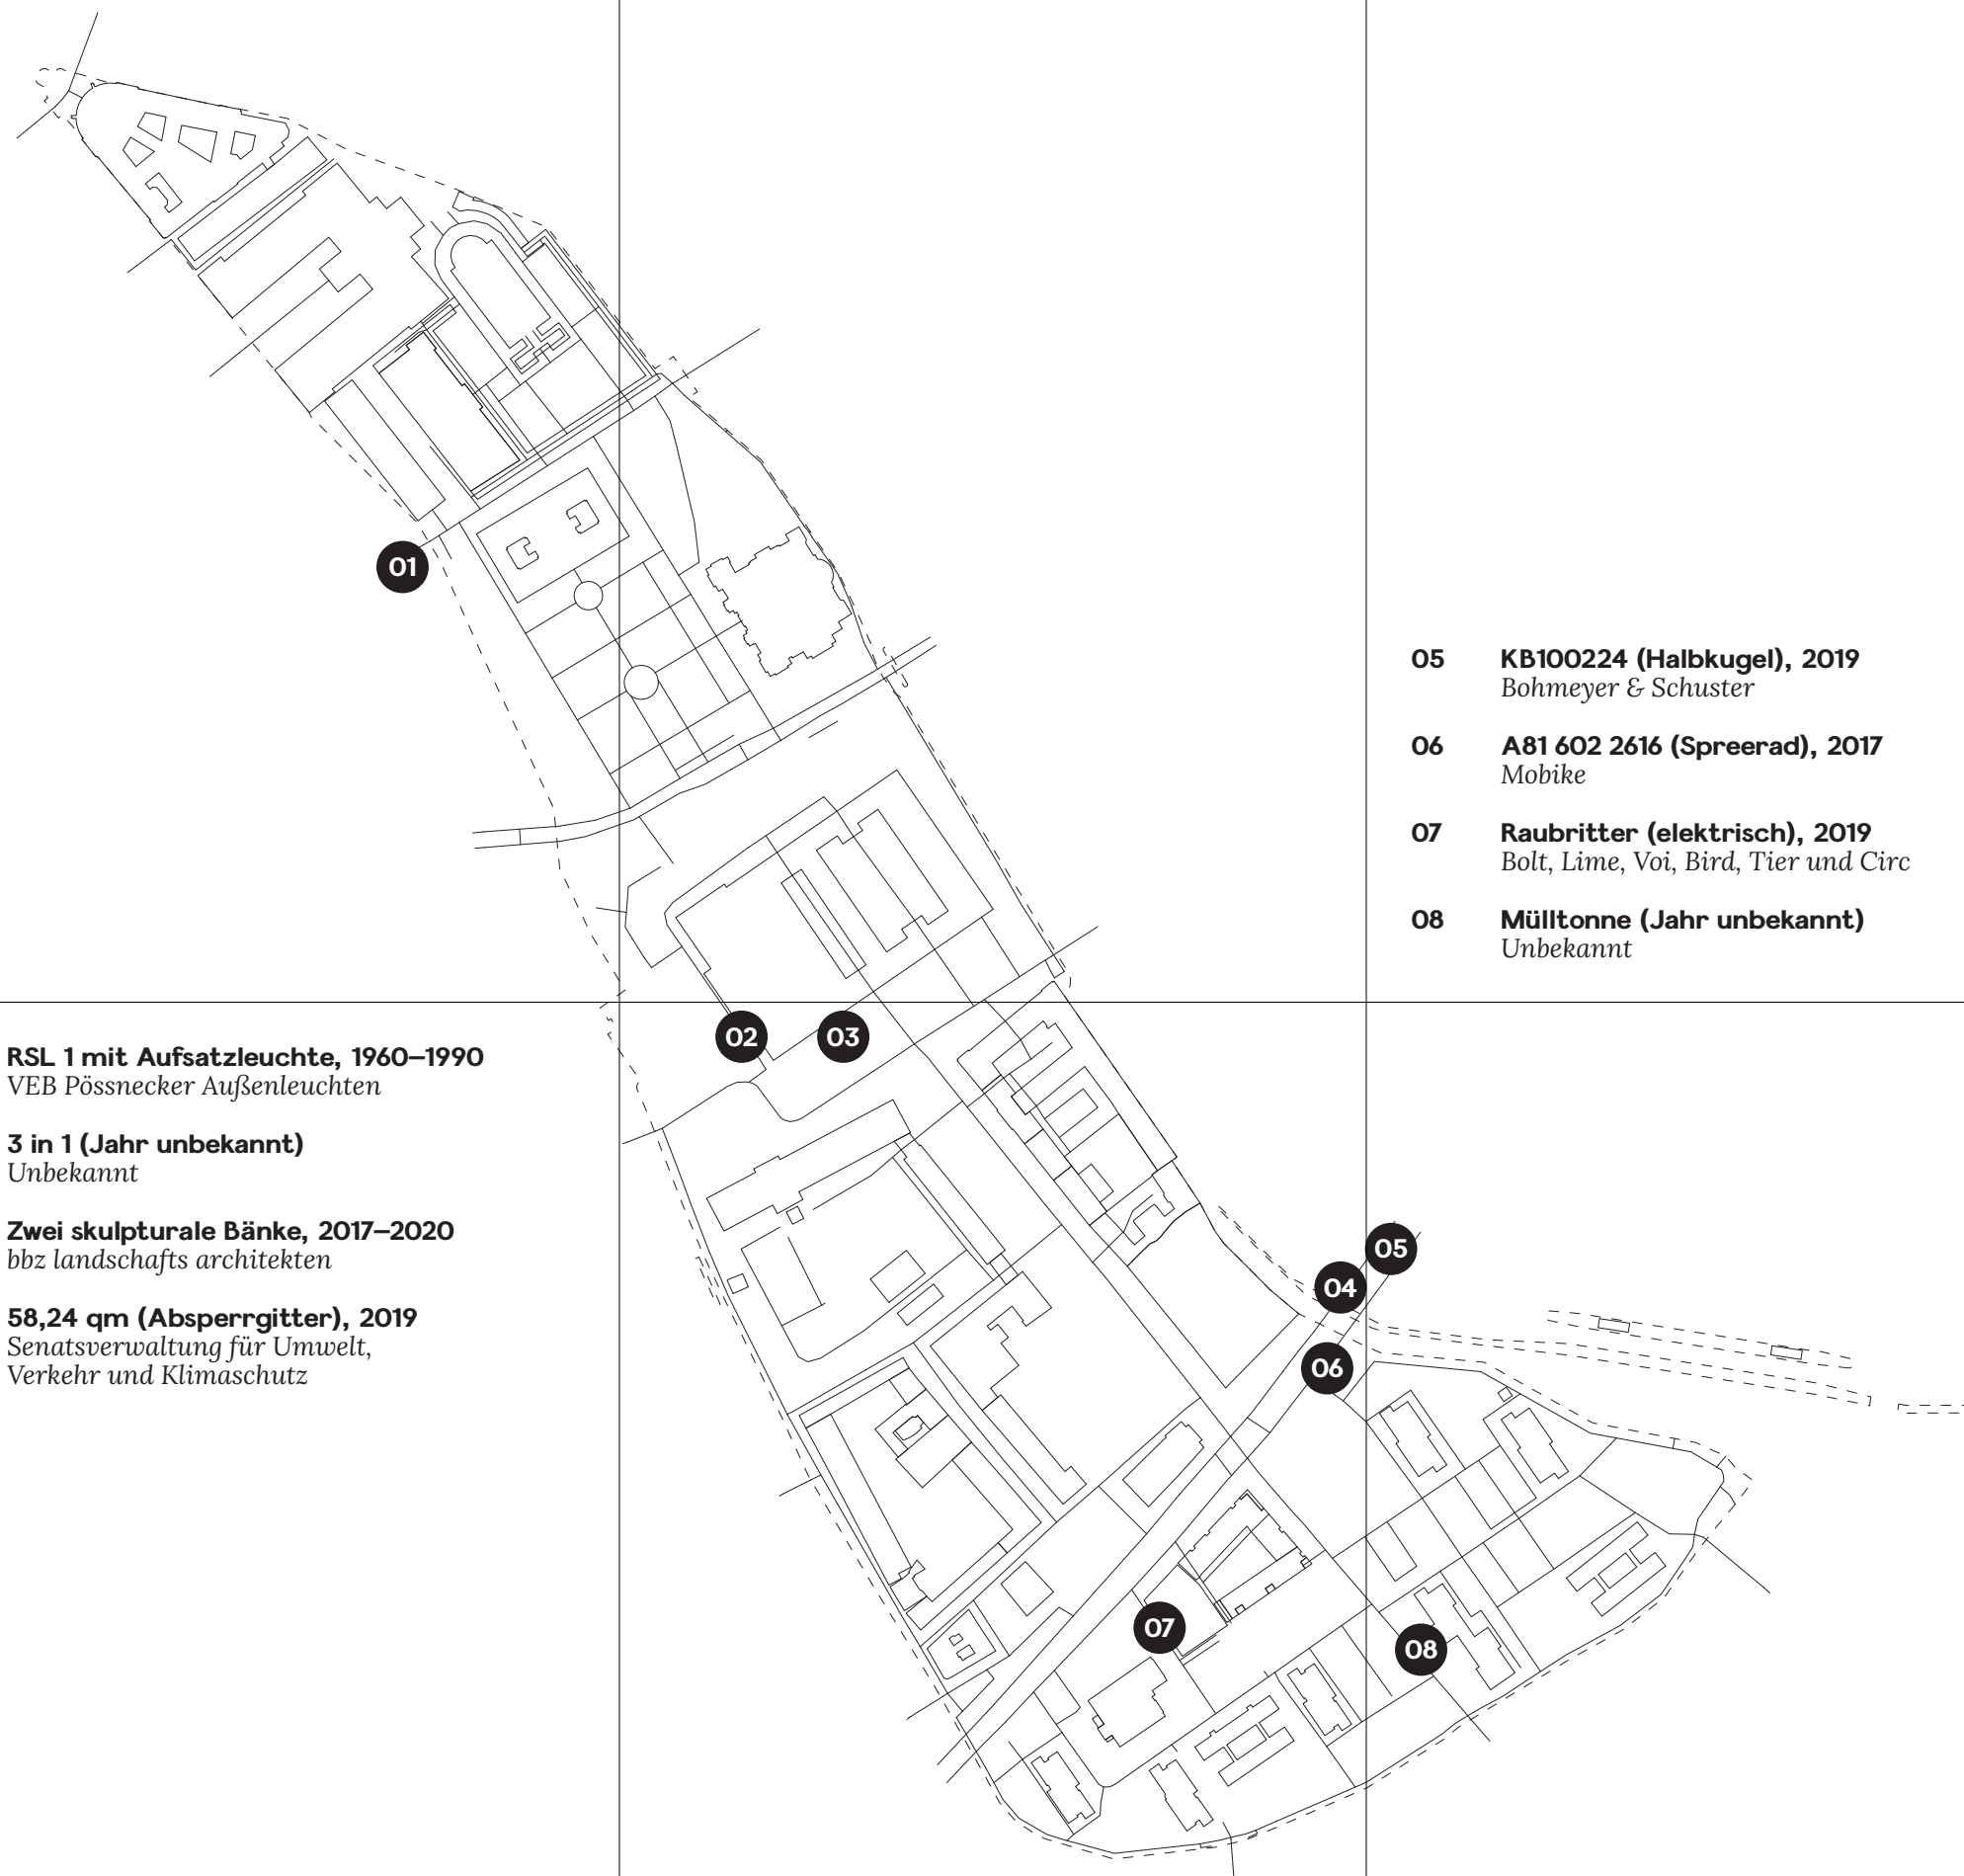

# Spotted Ausstellung im Stadtraum

Für *owned by others* präsentieren *Guerilla Architects* ausgewählte Objekte aus der Straßenraum-Sammlung, welche im Rahmen der Ausstellung zur Verfügung gestellt wurden. Diese Werke nehmen Platz ein, teilen und verwalten den öffentlichen Raum und repräsentieren oft gebaute Regeln und Bestimmungen. Dabei liegen sie nicht immer in allgemeiner Hand, die Exponate sind *owned by others*. Zu jedem Objekt gibt eine installierte Tafel Auskunft über Hintergrund, Entstehung, Material und Abmessungen. Für interessierte Besucher:innen liegt ein ausstellungsbegleitendes Faltblatt mit einem Überblick über alle Werke und Positionen am Ausstellungsort auf der Museumsinsel aus. Die Spreeinsel als Gesamtmuseum ist als Teil des städtischen Raums rund um die Uhr geöffnet.

OWNED BY  
OTHERS

GA  
Guerilla Architects

BERLIN 

- 05 **KB100224 (Halbkugel), 2019**  
Bohmeyer & Schuster
- 06 **A81 602 2616 (Spreerad), 2017**  
Mobike
- 07 **Raubritter (elektrisch), 2019**  
Bolt, Lime, Voi, Bird, Tier und Circ
- 08 **Mülltonne (Jahr unbekannt)**  
Unbekannt

- 01 **RSL 1 mit Aufsatzleuchte, 1960–1990**  
VEB Pössnecker Außenleuchten
- 02 **3 in 1 (Jahr unbekannt)**  
Unbekannt
- 03 **Zwei skulpturale Bänke, 2017–2020**  
bbz landschafts architekten
- 04 **58,24 qm (Absperrgitter), 2019**  
Senatsverwaltung für Umwelt,  
Verkehr und Klimaschutz